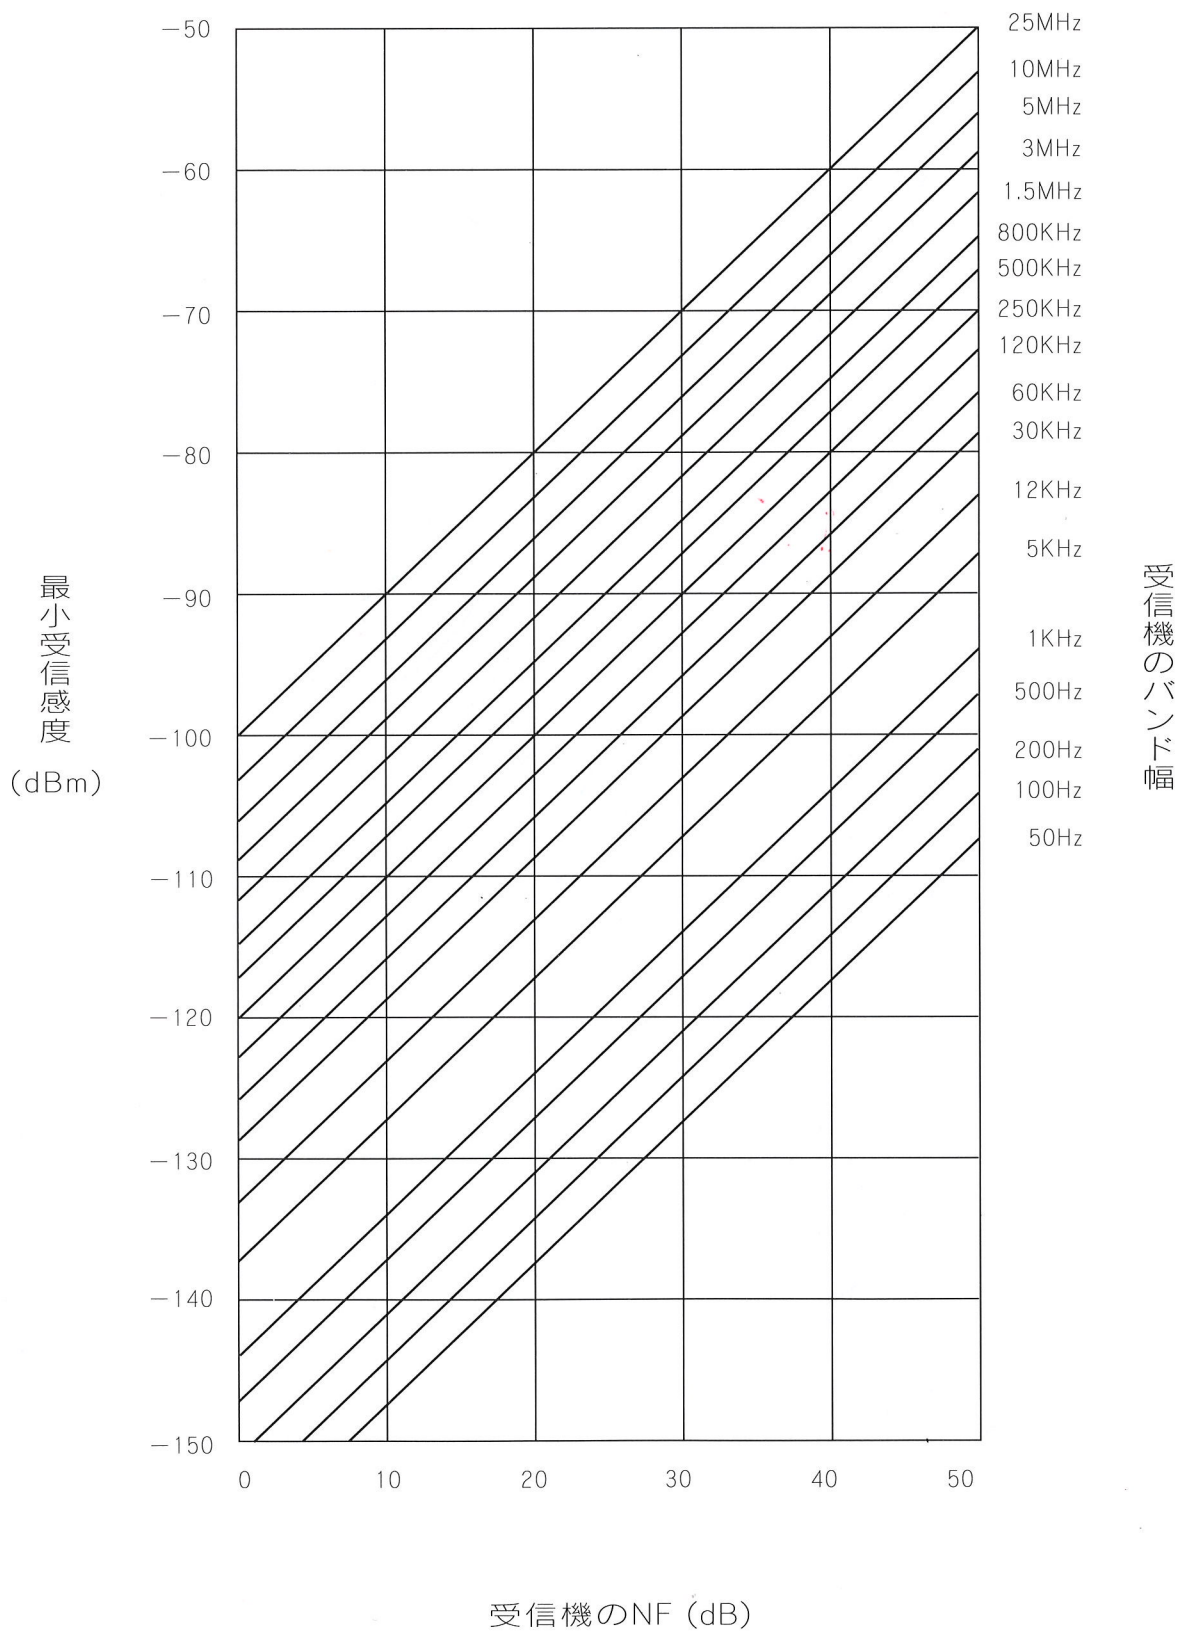

受信機のNF対最小受信感度表

144